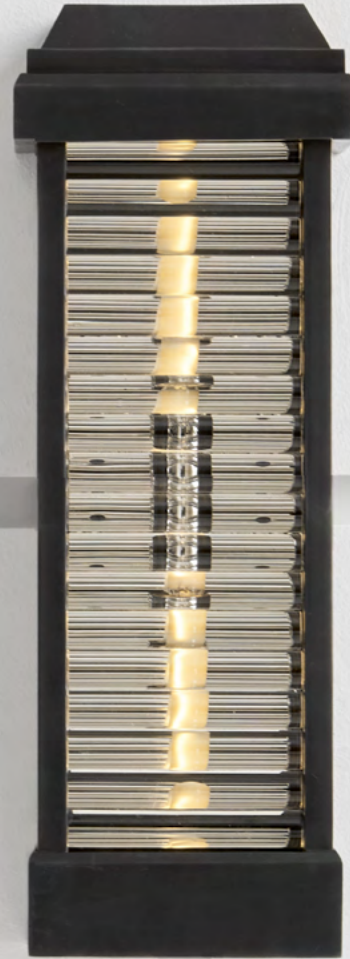

B

C PRECISION SMALL FLUSH MOUNT
KW4060 | H: 4.5" x W: 6"

C

D PRECISION 4.5" ROUND SOLITAIRE FLUSH MOUNT
KW4056 | H: 4" x W: 4.75"

D

E

F

E TRIBUTE MEDIUM SCONCE
KW2900 | H: 15" x W: 12"

F TRIBUTE TALL SCONCE
KW2901 | H: 18" x W: 5"

G

H

I

G ESKER SINGLE FOLD SCONCE
KW2707 | H: 9.75" x W: 9"

H ESKER ENVELOPE SCONCE
KW2706 | H: 7" x W: 9"

I ESKER SMALL TRIANGLE SCONCE
KW2709 | H: 10" x W: 6"

B DUNMORE TALL WALL LANTERN
CHO2018

A DUNMORE SMALL WALL LANTERN
CHO2017 | H: 13.25" x W: 7.75"

B DUNMORE TALL WALL LANTERN
CHO2018 | H: 19.5" x W: 7"

C DUNMORE LARGE WALL LANTERN
CHO2019 | H: 23" x W: 11.25"

D LINEAR MINI WALL LANTERN
CHD2907 | H: 12" x W: 5"

E LINEAR SMALL WALL LANTERN
CHD2908 | H: 15" x W: 9"

F LINEAR MEDIUM WALL LANTERN
CHD2910 | H: 22.5" x W: 9"

G LINEAR LARGE WALL LANTERN
CHD2911 | H: 29" x W: 9"

A

B

C

D

E